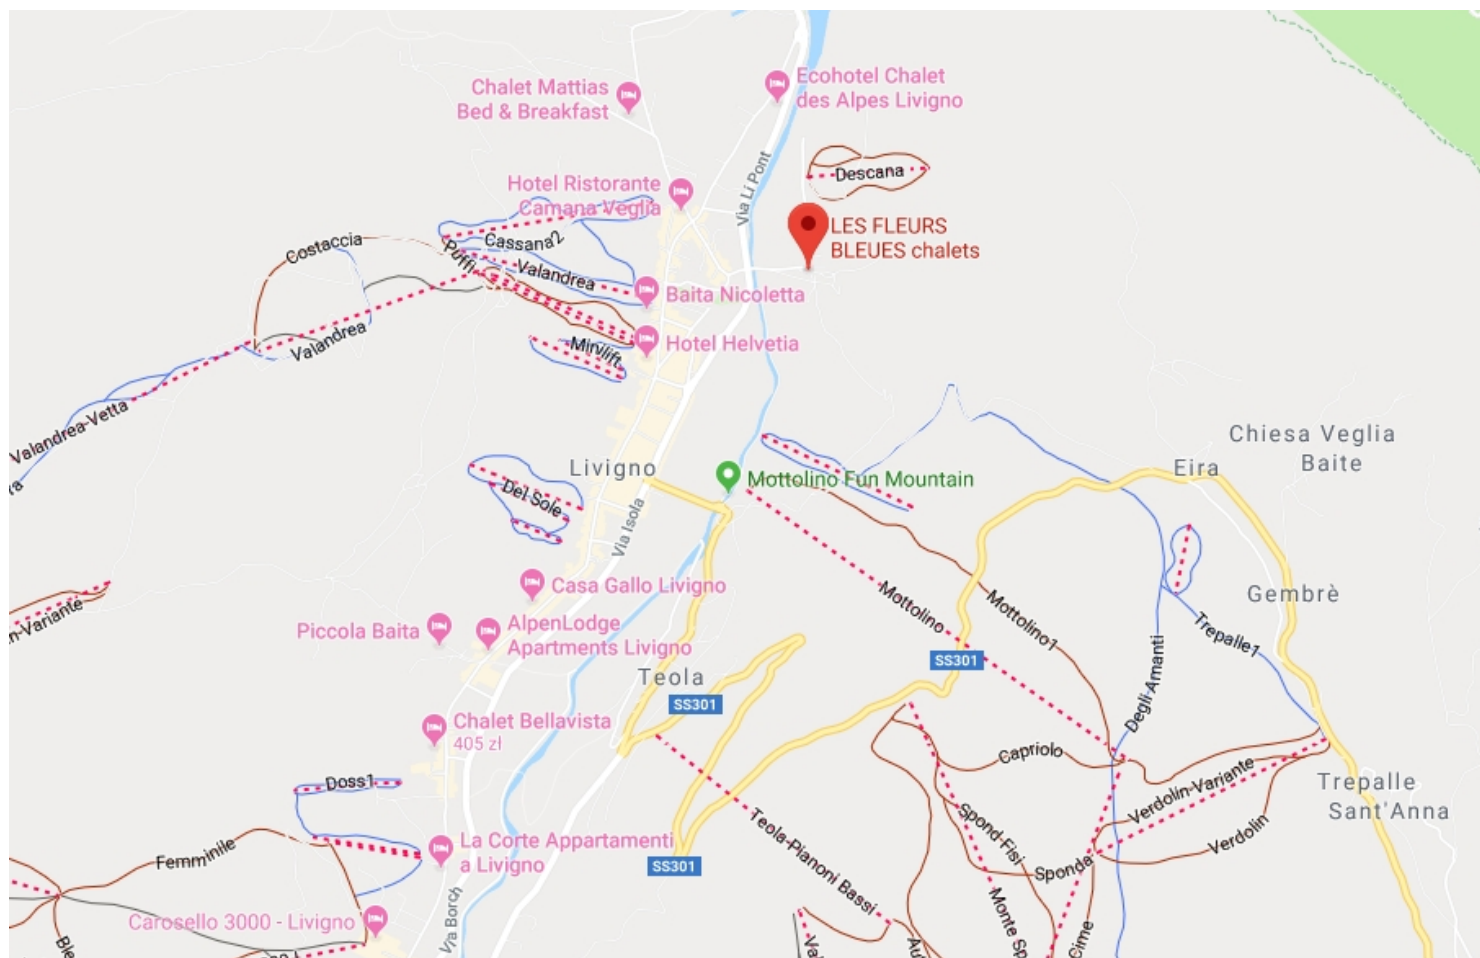

MAJ - Livigno

Wpisany przez Administrator

środa, 05 lutego 2020 21:51 - Poprawiony sobota, 26 września 2020 12:25

DOMEK GÓRSKI LIVIGNO

VIA MARANGONA 155 - 23030 LIVIGNO

FreeSki 25.04.2020 r. - 02.05.2020 r.

WIELKA GOŚCINNOŚĆ W BAJKOWYM MIEJSCU!

Domek Górski oferuje rozwiązania mieszkaniowe w swoich eleganckich domkach alpejskich dla miłośników przyrody w dolinie Livigno. □ Oferuje różnego rodzaju apartamenty dla tych, którzy chcą spędzić wakacje na nartach i nie tylko!

LOKALIZACJA OBIEKTU

Obiekt jest położony w Livigno, niespełna 1 km od wyciągu narciarskiego Mini Lift Scuola, 0,7 km od Livigno-Tagliede i 0,9 km kolejka linowa Mottolino.

Obok apartamentów zlokalizowany jest przystanek autobusowy z aktualnym rozkładem jazdy autobusów.